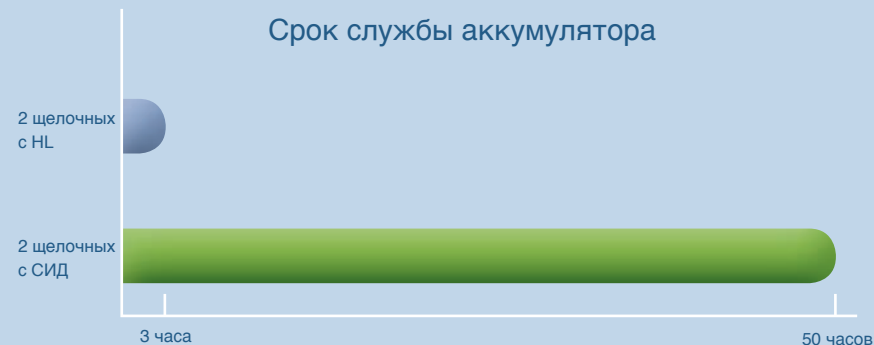

Два обычных аккумулятора AA могут обеспечить до 20 000 часов освещения и до 50 часов работы аккумулятора.

Время освещения

Срок службы аккумулятора

Номера деталей и принадлежности

Офтальмоскоп Jazz
в чехле