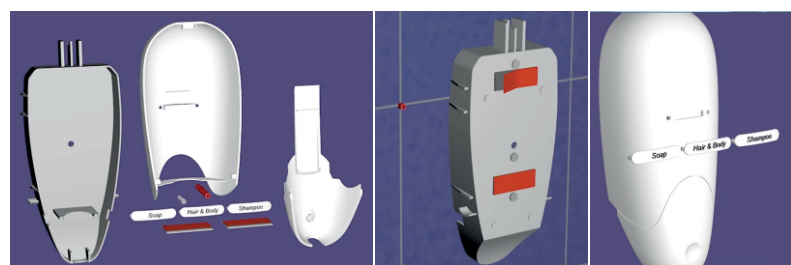

Легко устанавливать

Дозатор Kiilto Dose легко крепится на стену и другие поверхности (например, зеркало):

- есть разные варианты крепления: при помощи шурупа и клейкой пластины или только клейких пластин;
- можно использовать отверстия, оставшиеся от прежних дозаторов